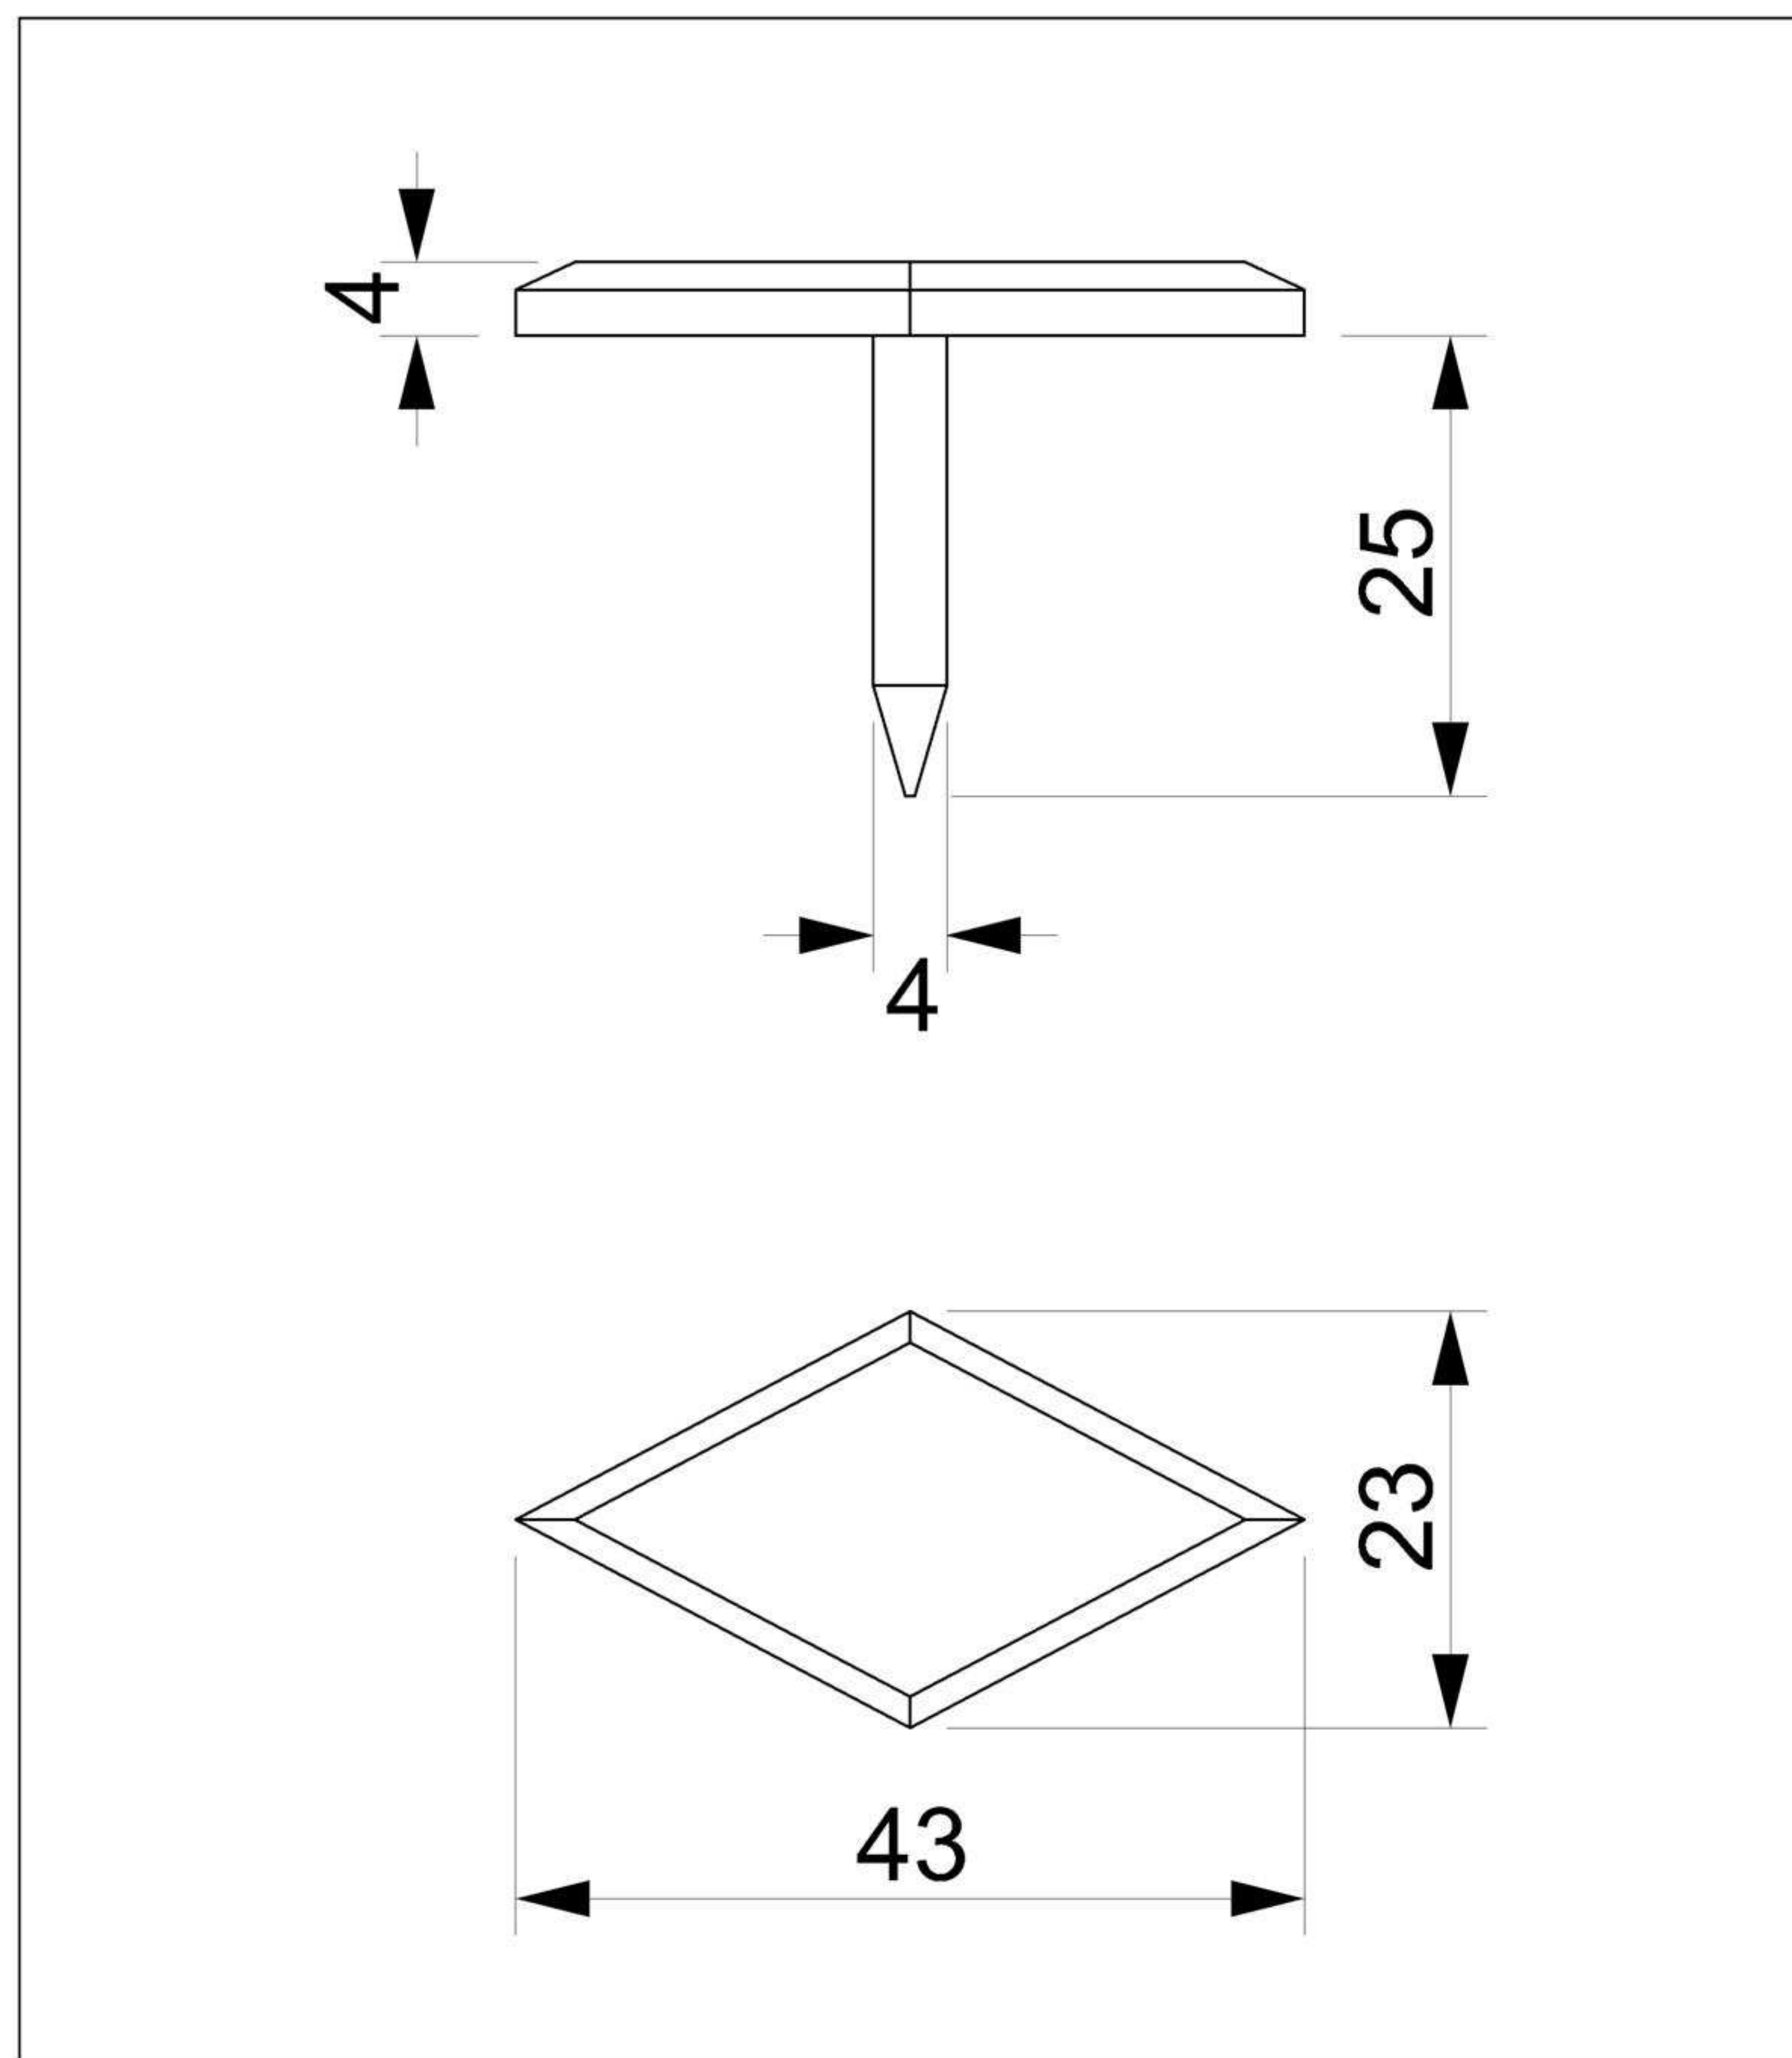

# Art. 130-T01

*Borchia rombo smussata*

Materiale: Ottone OT58

Finitura: Levigatura naturale

## Art. 114-T01

*Maniglia cricchetta quadra*

*Variante per dimensione*

Art. 130-T02

mm. 64 X 27